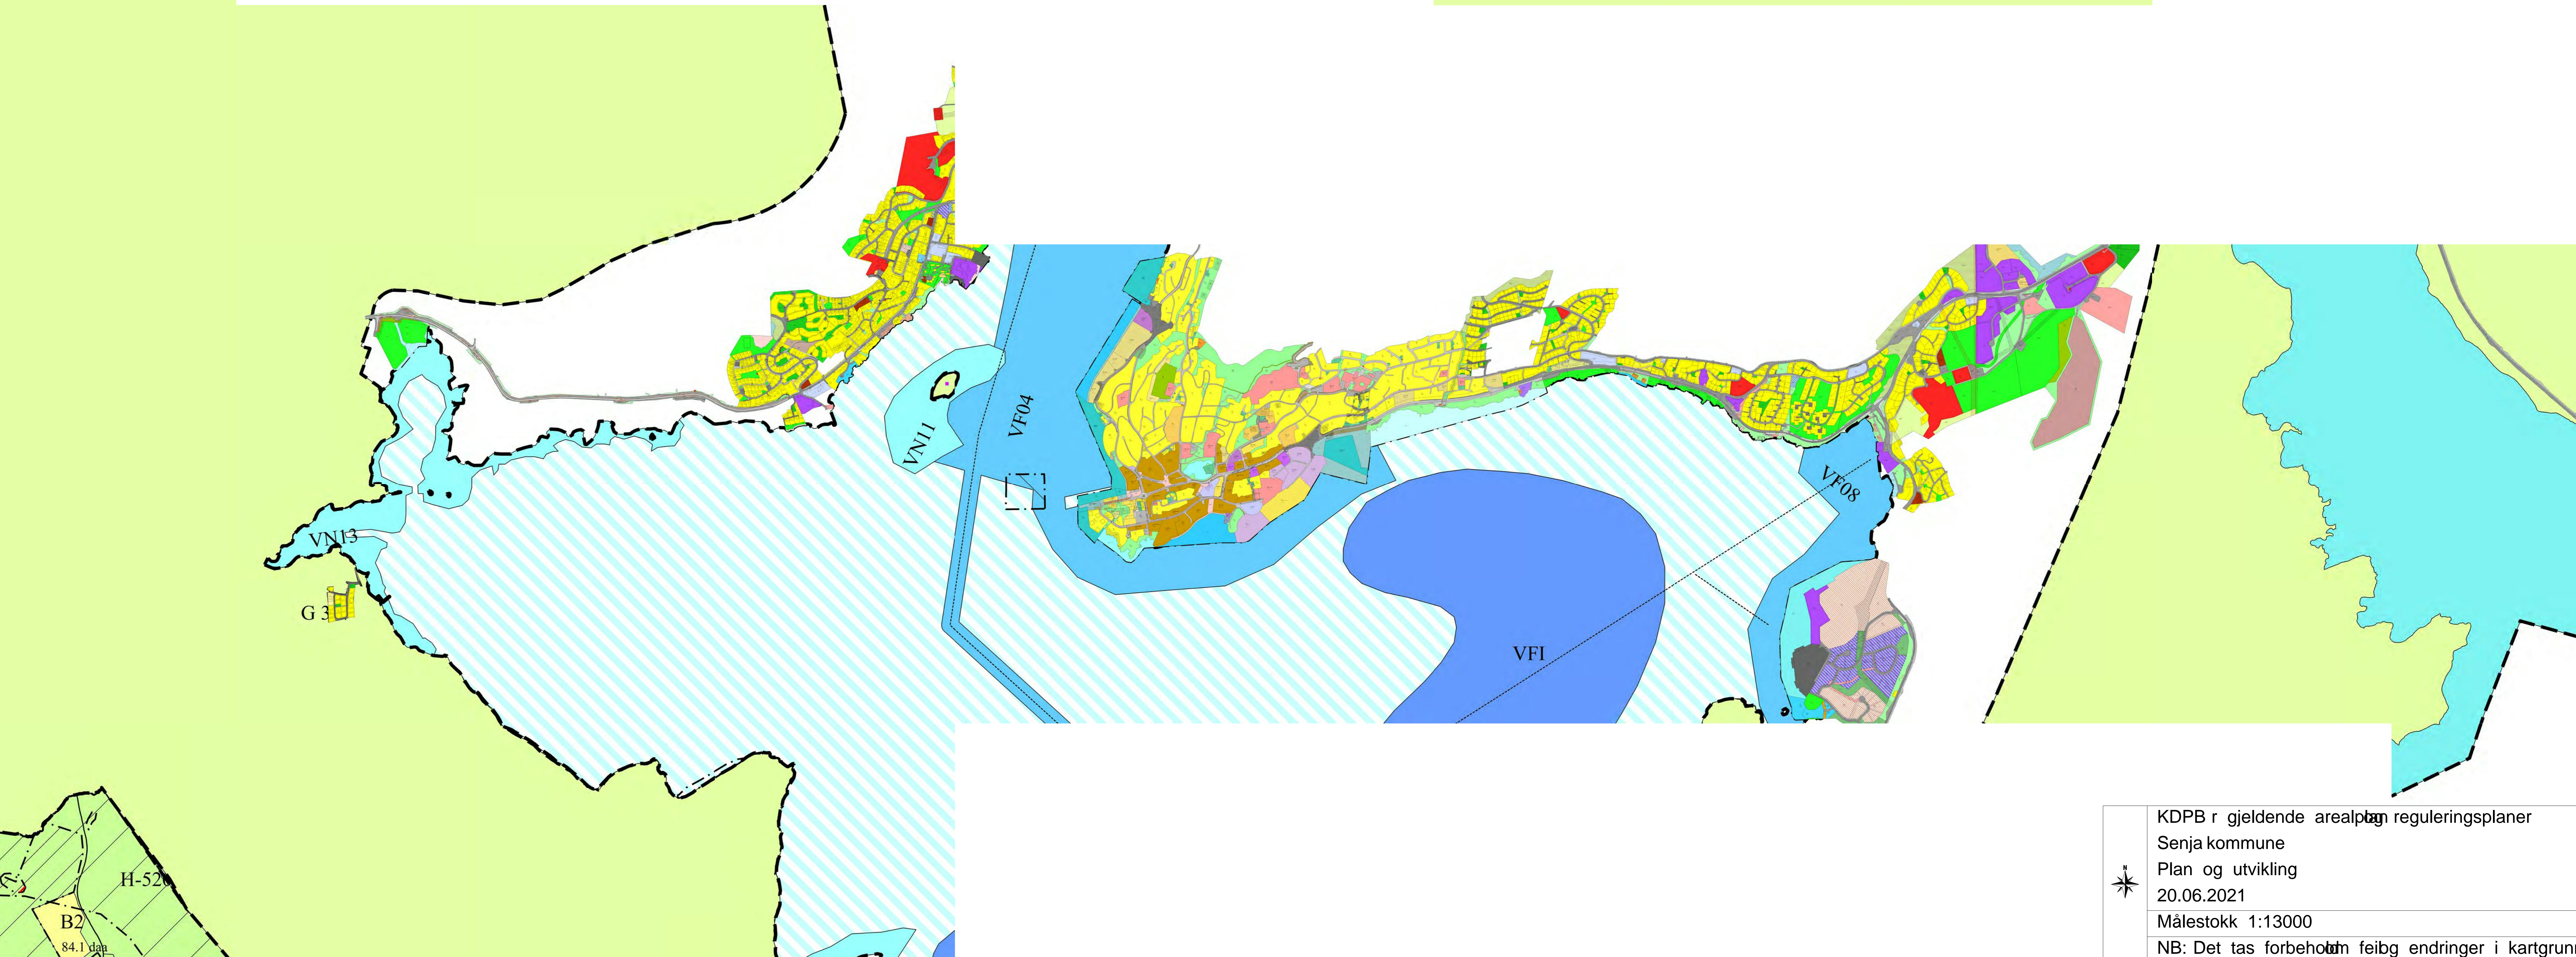

H-52
B2
84.1 dag

KDPB r gjeldende arealplan reguleringsplaner
Senja kommune
Plan og utvikling
20.06.2021
Målestokk 1:13000
NB: Det tas forbehold om feil og endringer i kartgrunnlag