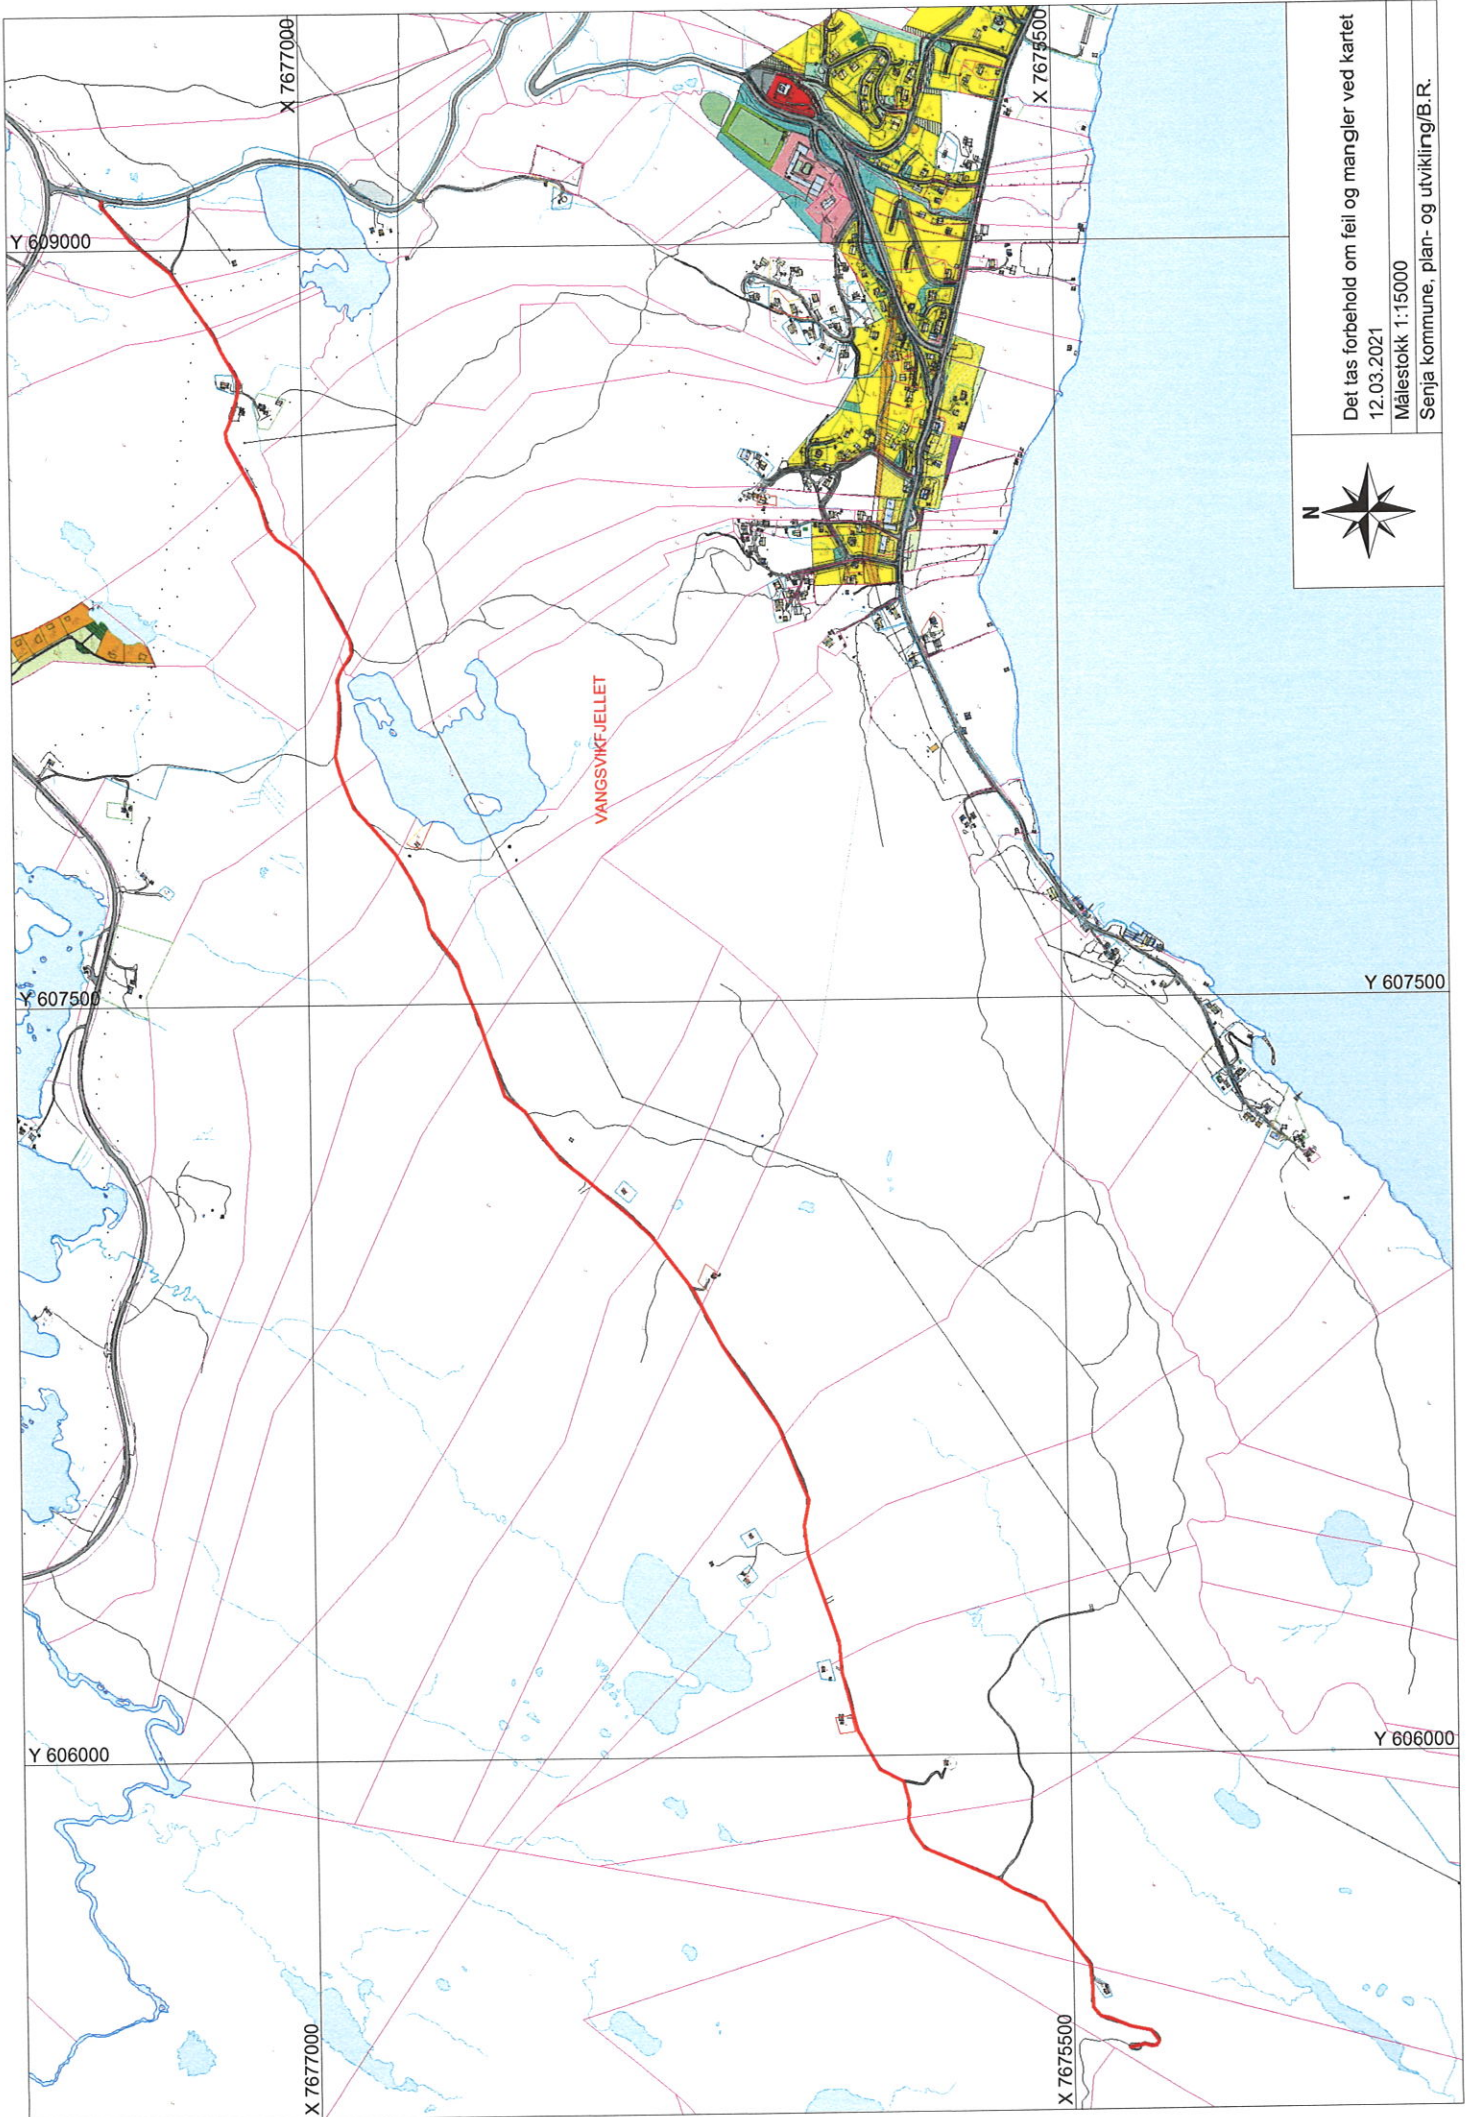

RISØYNES

G.N.R. 216
Det tas forbehold om feil og mangler ved kartet
04.03.2021
Målestokk 1:5000
Senja kommune, plan- og utvikling/B.R.

Det tas forbehold om feil og mangler ved kartet
12.03.2021
Målestokk 1:15000
Senja kommune, plan- og utvikling/B.R.

HAMN

GNR. 317
Det tas forbehold om feil og mangler ved kartet
08.03.2021
Målestokk 1:3000
Senja kommune, plan- og utvikling/B.R.

KJERRINGVIKA - 426/1

GNR. 426

Det tas forbehold om feil og mangler ved kartet
03.03.2021

Målestokk 1:3000

Senja kommune, plan- og utvikling/B.R.