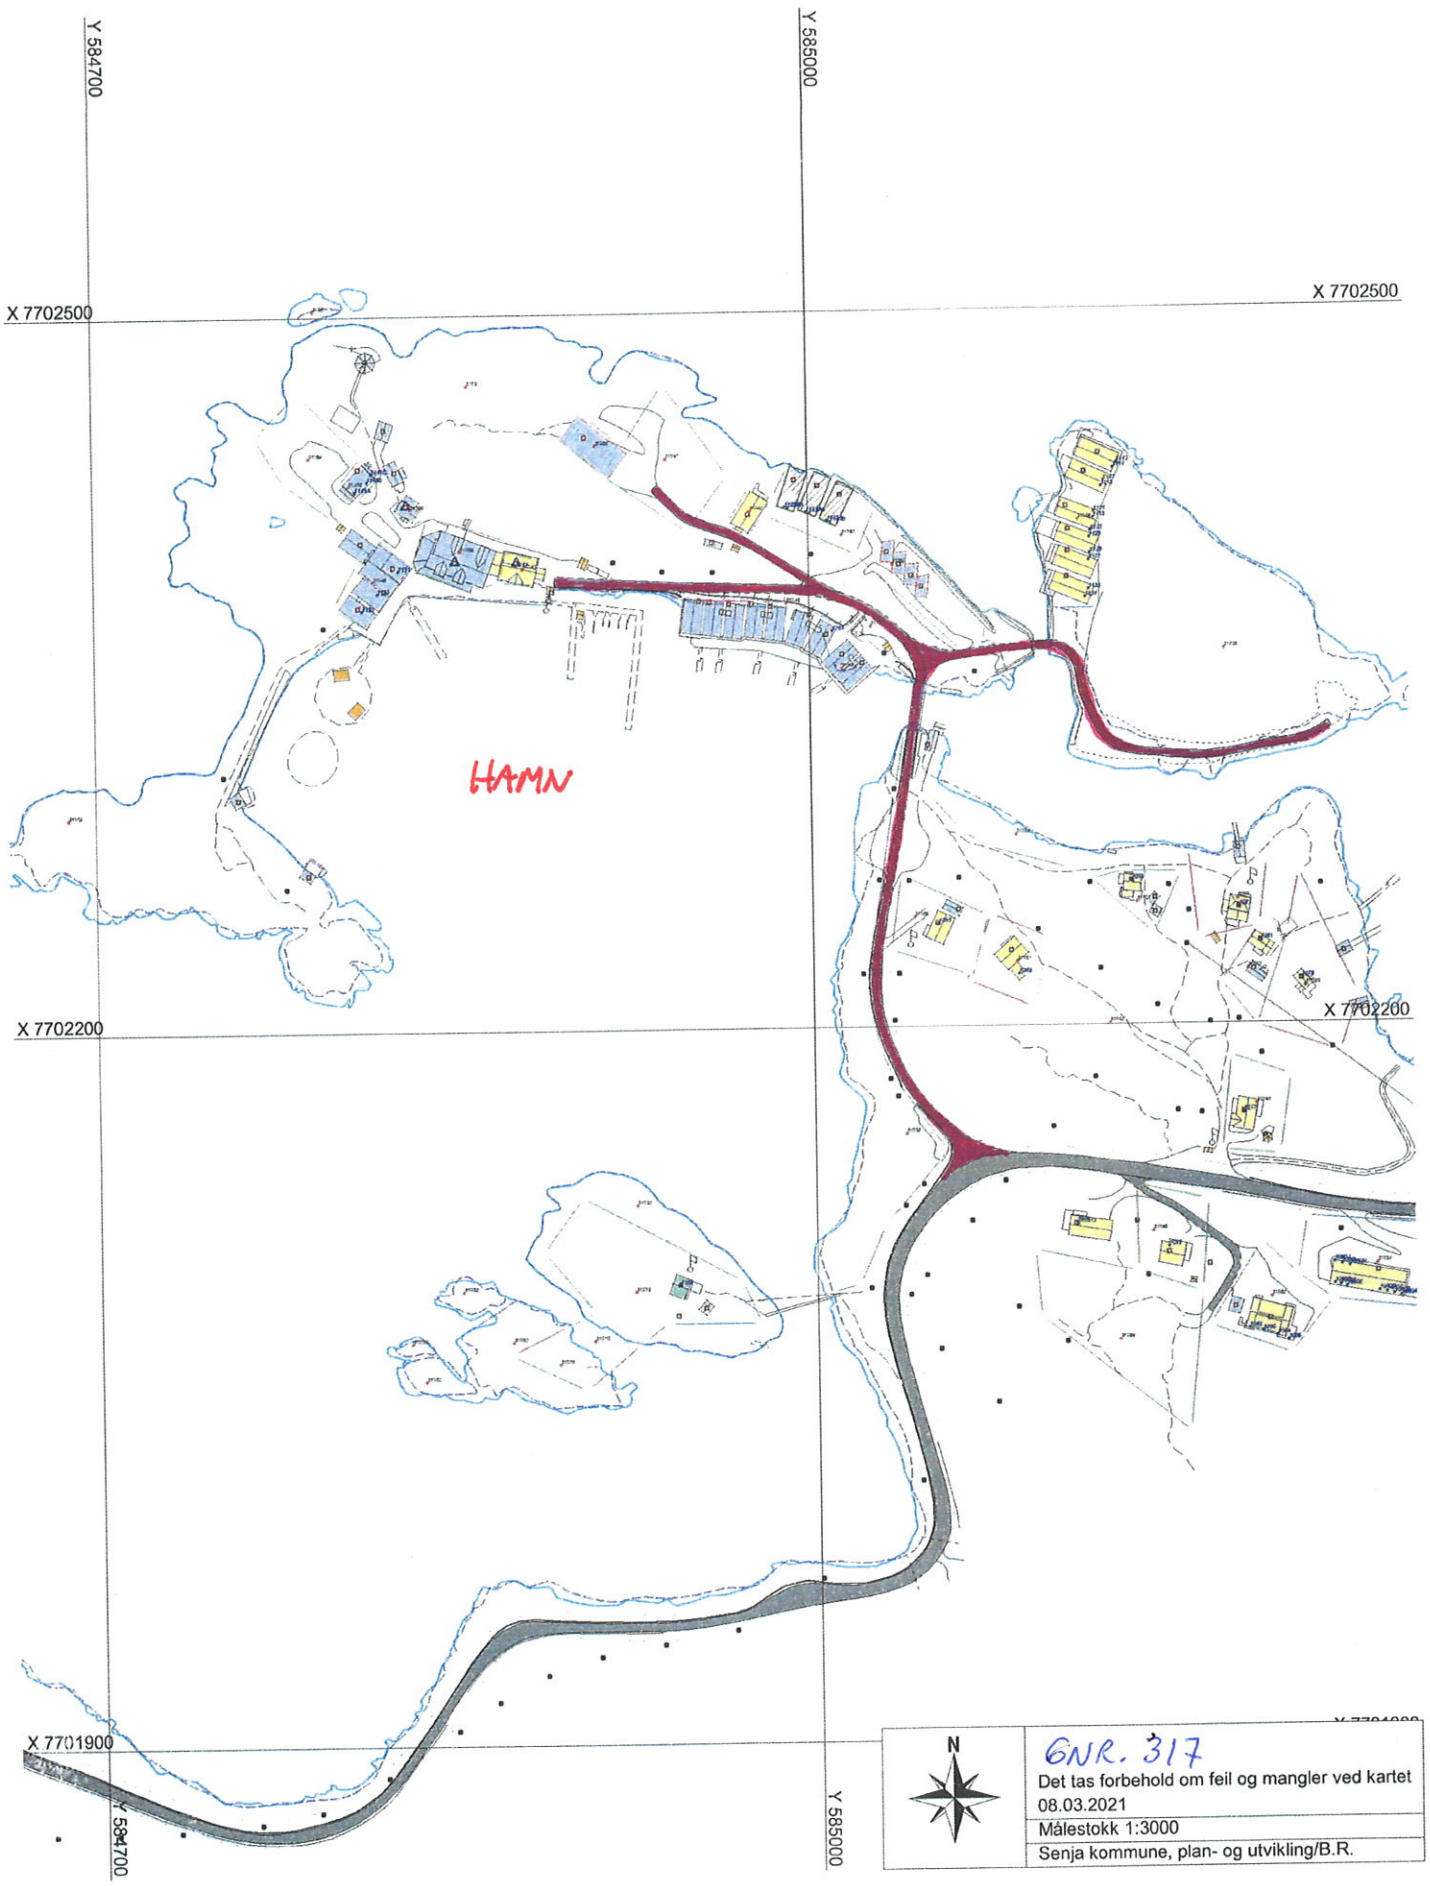

RISØYNES

G.N.R. 216
Det tas forbehold om feil og mangler ved kartet
04.03.2021
Målestokk 1:5000
Senja kommune, plan- og utvikling/B.R.

Det tas forbehold om feil og mangler ved kartet
12.03.2021
Målestokk 1:15000
Senja kommune, plan- og utvikling/B.R.

HAMN

GNR. 317
Det tas forbehold om feil og mangler ved kartet
08.03.2021
Målestokk 1:3000
Senja kommune, plan- og utvikling/B.R.

KJERRINGVIKA - 426/1

GNR. 426

Det tas forbehold om feil og mangler ved kartet
03.03.2021

Målestokk 1:3000

Senja kommune, plan- og utvikling/B.R.